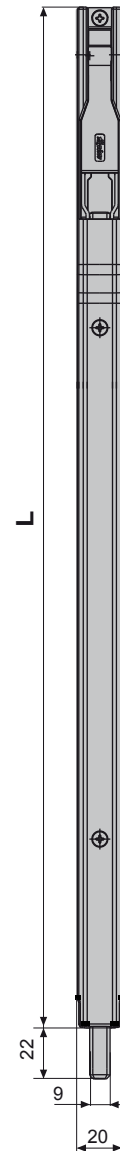

DOOR LATCH

**TITAN**

DOOR LATCH

**TITANDUE**

DOOR LATCH

**TITANTRE**

DOOR LATCH

**ATLAS**

	A	L	
3714	22 mm	140	20
3714A	40 mm	140	
3715	24.5 mm	220	
3715A	35 mm	220	
3716	24.5 mm	450	
3717	24.5 mm	676	

Art. 3714

Art. 3714A

Art. 3715  
Art. 3716  
Art. 3717

Art. 3715A

		<b>L</b>	
3720B	 <b>C.E.</b>	220	20
3721B		450	

		<b>L</b>	
3720C	 <b>C.E.</b>	220	20
3721C		450	

		<b>L</b>	
3720D	 <b>C.E.</b>	220	20
3721D		450	

		<b>L</b>	
3720E	 <b>C.E.</b>	220	10R
3721E		450	

		<b>L</b>	
3720F	 <b>C.E.</b>	220	20
3721F		450	

3720A			10
3720AD			
3720AS			
<b>C.E.</b> 14x18			

	A	L	
3722A	22 mm	140	20
3722B	24.5 mm	220	
3722BA	35 mm		

Art. 3722A

Art. 3722B

Art. 3722BA

<b>3733</b>		20
	TITAN TITANTRE	

<b>3734</b>		20
	TITAN TITANDUE TITANTRE	

<b>3735A</b>		10
	TITAN TITANDUE TITANTRE	