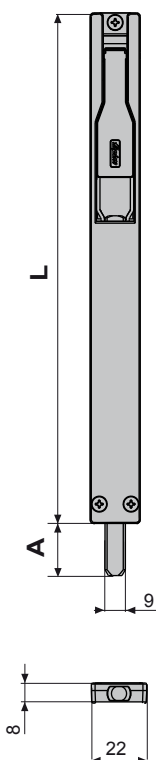

DOOR LATCH

**TITAN**

DOOR LATCH

**TITANDUE**

DOOR LATCH

**TITANTRE**

DOOR LATCH

**ATLAS**

	A	L	
3714	22 mm	140	20
3714A	40 mm	140	
3715	24.5 mm	220	
3715A	35 mm	220	
3716	24.5 mm	450	
3717	24.5 mm	676	

Art. 3714

Art. 3714A

Art. 3715  
Art. 3716  
Art. 3717

Art. 3715A

		<b>L</b>	
3720B	 <b>C.E.</b>	220	20
3721B		450	

		<b>L</b>	
3720C	 <b>C.E.</b>	220	20
3721C		450	

		<b>L</b>	
3720D	 <b>C.E.</b>	220	20
3721D		450	

		<b>L</b>	
3720E	 <b>C.E.</b>	220	10R
3721E		450	

		<b>L</b>	
3720F	 <b>C.E.</b>	220	20
3721F		450	

3720A			10
3720AD			
3720AS			
<b>C.E.</b> 14x18			

	A	L	
3722A	22 mm	140	20
3722B	24.5 mm	220	
3722BA	35 mm		

Art. 3722A

Art. 3722B

Art. 3722BA

<b>3733</b>		20
	TITAN TITANTRE	

<b>3734</b>		20
	TITAN TITANDUE TITANTRE	

<b>3735A</b>		10
	TITAN TITANDUE TITANTRE	