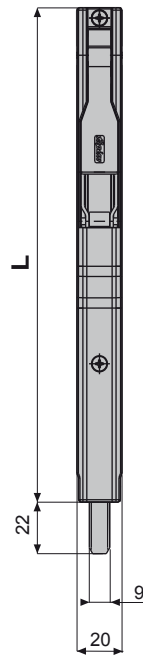

DOOR LATCH

**TITAN**

DOOR LATCH

**TITANDUE**

DOOR LATCH

**TITANTRE**

DOOR LATCH

**ATLAS**

	A	L	
3714	22 mm	140	20
3714A	40 mm	140	
3715	24.5 mm	220	
3715A	35 mm	220	
3716	24.5 mm	450	
3717	24.5 mm	676	

Art. 3714

Art. 3714A

Art. 3715  
Art. 3716  
Art. 3717

Art. 3715A

		<b>L</b>	
3720B	 <b>C.E.</b>	220	20
3721B		450	

		<b>L</b>	
3720C	 <b>C.E.</b>	220	20
3721C		450	

		<b>L</b>	
3720D	 <b>C.E.</b>	220	20
3721D		450	

		<b>L</b>	
3720E	 <b>C.E.</b>	220	10R
3721E		450	

		<b>L</b>	
3720F	 <b>C.E.</b>	220	20
3721F		450	

3720A			10
3720AD			
3720AS			
<b>C.E.</b> 14x18			

	A	L	
3722A	22 mm	140	20
3722B	24.5 mm	220	
3722BA	35 mm		

Art. 3722A

Art. 3722B

Art. 3722BA

<b>3733</b>		20
	TITAN TITANTRE	

<b>3734</b>		20
	TITAN TITANDUE TITANTRE	

<b>3735A</b>		10
	TITAN TITANDUE TITANTRE	