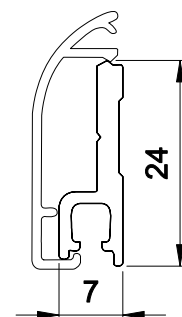

wysokość (H) / długość	Indeks kat.	Jm.	Op.
15MM / 3000MM	55DG115000	szt.	50
20MM / 3000MM	55DG116000	szt.	50
25MM / 3000MM	55DG117000	szt.	50
32MM / 3000MM	55DG118000	szt.	50

PROFIL MOCUJĄCY SZCZOTKĘ PROFIX

DF400

DF500

DF700

Profile aluminiowe z rowkiem do zamocowania szczotki z główką 4x4mm.

typ / długość	Indeks kat.	Jm.	Op.
DF400 / 3000MM	55DF403141	szt.	50
DF500 / 3000MM	55DF503141	szt.	50
DF700 / 3000MM	55DF703141	szt.	50

długość	Indeks kat.	Jm.	Op.
400MM	55A1001040	szt.	10
500MM	55A1001050	szt.	10
600MM	55A1001060	szt.	10
700MM	55A1001070	szt.	10
800MM	55A1001080	szt.	25
900MM	55A1001090	szt.	25
1000MM	55A1001100	szt.	25
1100MM	55A1001100	szt.	25
1200MM	55A1001200	szt.	25
1300MM	55A1001300	szt.	10
1400MM	55A1001400	szt.	10

długość	Indeks kat.	Jm.	Op.
300MM	55A1552030	szt.	10
400MM	55A1552040	szt.	10
500MM	55A1552050	szt.	10
600MM	55A1552060	szt.	10
700MM	55A1552070	szt.	50
800MM	55A1552080	szt.	50
900MM	55A1552090	szt.	50
1000MM	55A1552100	szt.	50
1100MM	55A1552110	szt.	50
1200MM	55A1552120	szt.	50
1300MM	55A1552130	szt.	10