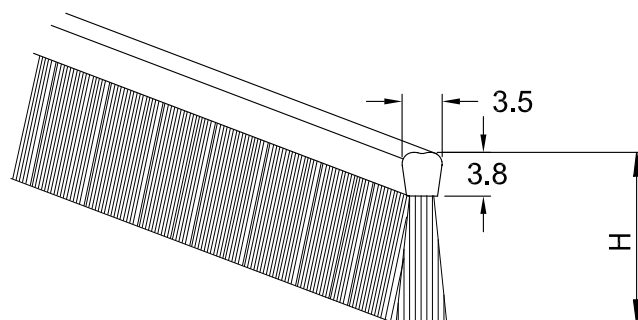

SZCZOTKA PROFIX O DŁUGOŚCI 3000MM

Profix to system liniowych szczotek z profilem mocującym. Szczotki wykonane są z samogąsnącego włókna propylenu umieszczone w zaciśniętym profilu stalowym w kształcie U. Szczotki mogą być używane do zapewnienia szczelności drzwi, jako ochrona przed zanieczyszczeniami oraz do tłumienia dźwięków. Liniowa szczotka wykonana z czarnego włosia (włókna propylenu). Główna trzymająca ze stali o przekroju 4x4mm.