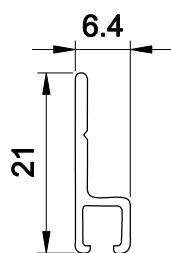

wysokość (H) / długość	Indeks kat.	Jm.	Op.
15MM / 3000MM	55DG115000	szt.	50
20MM / 3000MM	55DG116000	szt.	50
25MM / 3000MM	55DG117000	szt.	50
32MM / 3000MM	55DG118000	szt.	50

PROFIL MOCUJĄCY SZCZOTKĘ PROFIX

długość	Indeks kat.	Jm.	Op.
400MM	55A1001040	szt.	10
500MM	55A1001050	szt.	10
600MM	55A1001060	szt.	10
700MM	55A1001070	szt.	10
800MM	55A1001080	szt.	25
900MM	55A1001090	szt.	25
1000MM	55A1001100	szt.	25
1100MM	55A1001100	szt.	25
1200MM	55A1001200	szt.	25
1300MM	55A1001300	szt.	10
1400MM	55A1001400	szt.	10

długość	Indeks kat.	Jm.	Op.
300MM	55A1552030	szt.	10
400MM	55A1552040	szt.	10
500MM	55A1552050	szt.	10
600MM	55A1552060	szt.	10
700MM	55A1552070	szt.	50
800MM	55A1552080	szt.	50
900MM	55A1552090	szt.	50
1000MM	55A1552100	szt.	50
1100MM	55A1552110	szt.	50
1200MM	55A1552120	szt.	50
1300MM	55A1552130	szt.	10