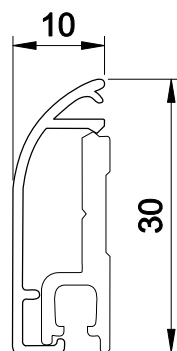

DF800

Zatrzaskiwany profil aluminiowy służący jako osłona profilu montażowego DF700 przy systemie nawierzchniowym.

<i>kolor / długość</i>	<i>Indeks kat.</i>	<i>Jm.</i>	<i>Op.</i>
SUROWY / 3000MM	55F800I041	szt.	50