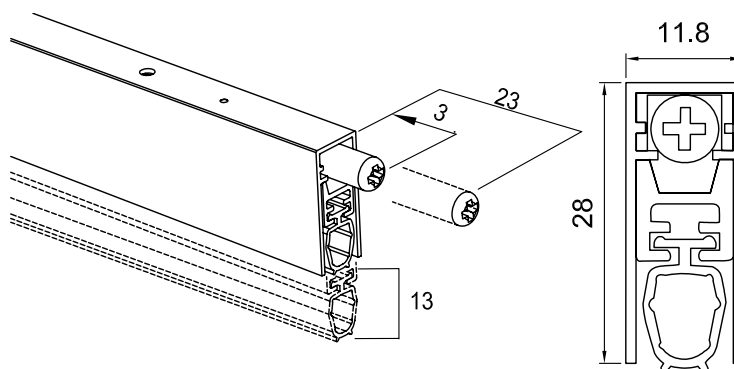

LISTWA DOSZCZELNIAJĄCA IGLOO A1552

DOMATIC

Produkt przeznaczony głównie do drzwi drewnianych i PVC. Mechanizm uruchamiany jest za pomocą przycisku z poliamidu. Uszczelki wykonane z Santoprene oraz profil aluminiowy można łatwo czyścić. Montaż przewidziany za pomocą wkrętów przez otwory umiejscowione w centralnej części obudowy po zdjęciu profilu trzymającego uszczelkę. Produkt został przetestowany na 1.000.000 cykli zamykania / otwierania. Maksymalny wysuw 13 mm.

długość	Indeks kat.	Jm.	Op.
300MM	55A1552030	szt.	10
400MM	55A1552040	szt.	10
500MM	55A1552050	szt.	10
600MM	55A1552060	szt.	10
700MM	55A1552070	szt.	50
800MM	55A1552080	szt.	50
900MM	55A1552090	szt.	50
1000MM	55A1552100	szt.	50
1100MM	55A1552110	szt.	50
1200MM	55A1552120	szt.	50
1300MM	55A1552130	szt.	10