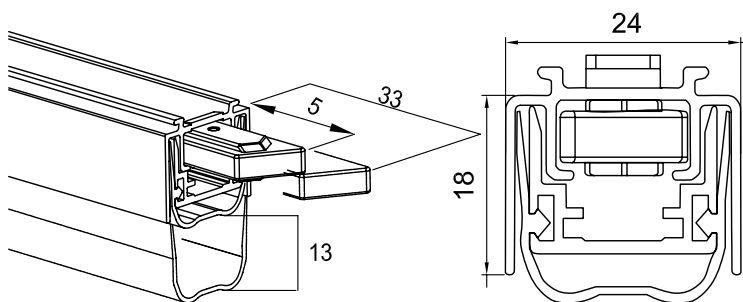

LISTWA DOSZCZELNIAJĄCA IGLOO A0581

DOMATIC

Produkt przeznaczony do drzwi aluminiowych z euronowkiem, może być stosowany w drzwiach dymoszczelnych wg DIN 18095 oraz ppoż. wg DIN 4102. Samogasnące uszczelki krzemowe oraz profil można łatwo czyścić. Montaż przewidziany za pomocą wkrętów przez otwory umiejscowione w centralnej części obudowy po zdjęciu profilu trzymającego uszczelkę. Produkt został przetestowany na 1.000.000 cykli zamykania / otwierania. Maksymalny wysuw 13 mm.

długość	Indeks kat.	Jm.	Op.
400MM	55A0581040	szt.	10
500MM	55A0581050	szt.	10
600MM	55A0581060	szt.	10
700MM	55A0581070	szt.	10
800MM	55A0581080	szt.	25
900MM	55A0581090	szt.	25
1000MM	55A0581100	szt.	25
1100MM	55A0581110	szt.	25
1200MM	55A0581120	szt.	25
1300MM	55A0581130	szt.	10